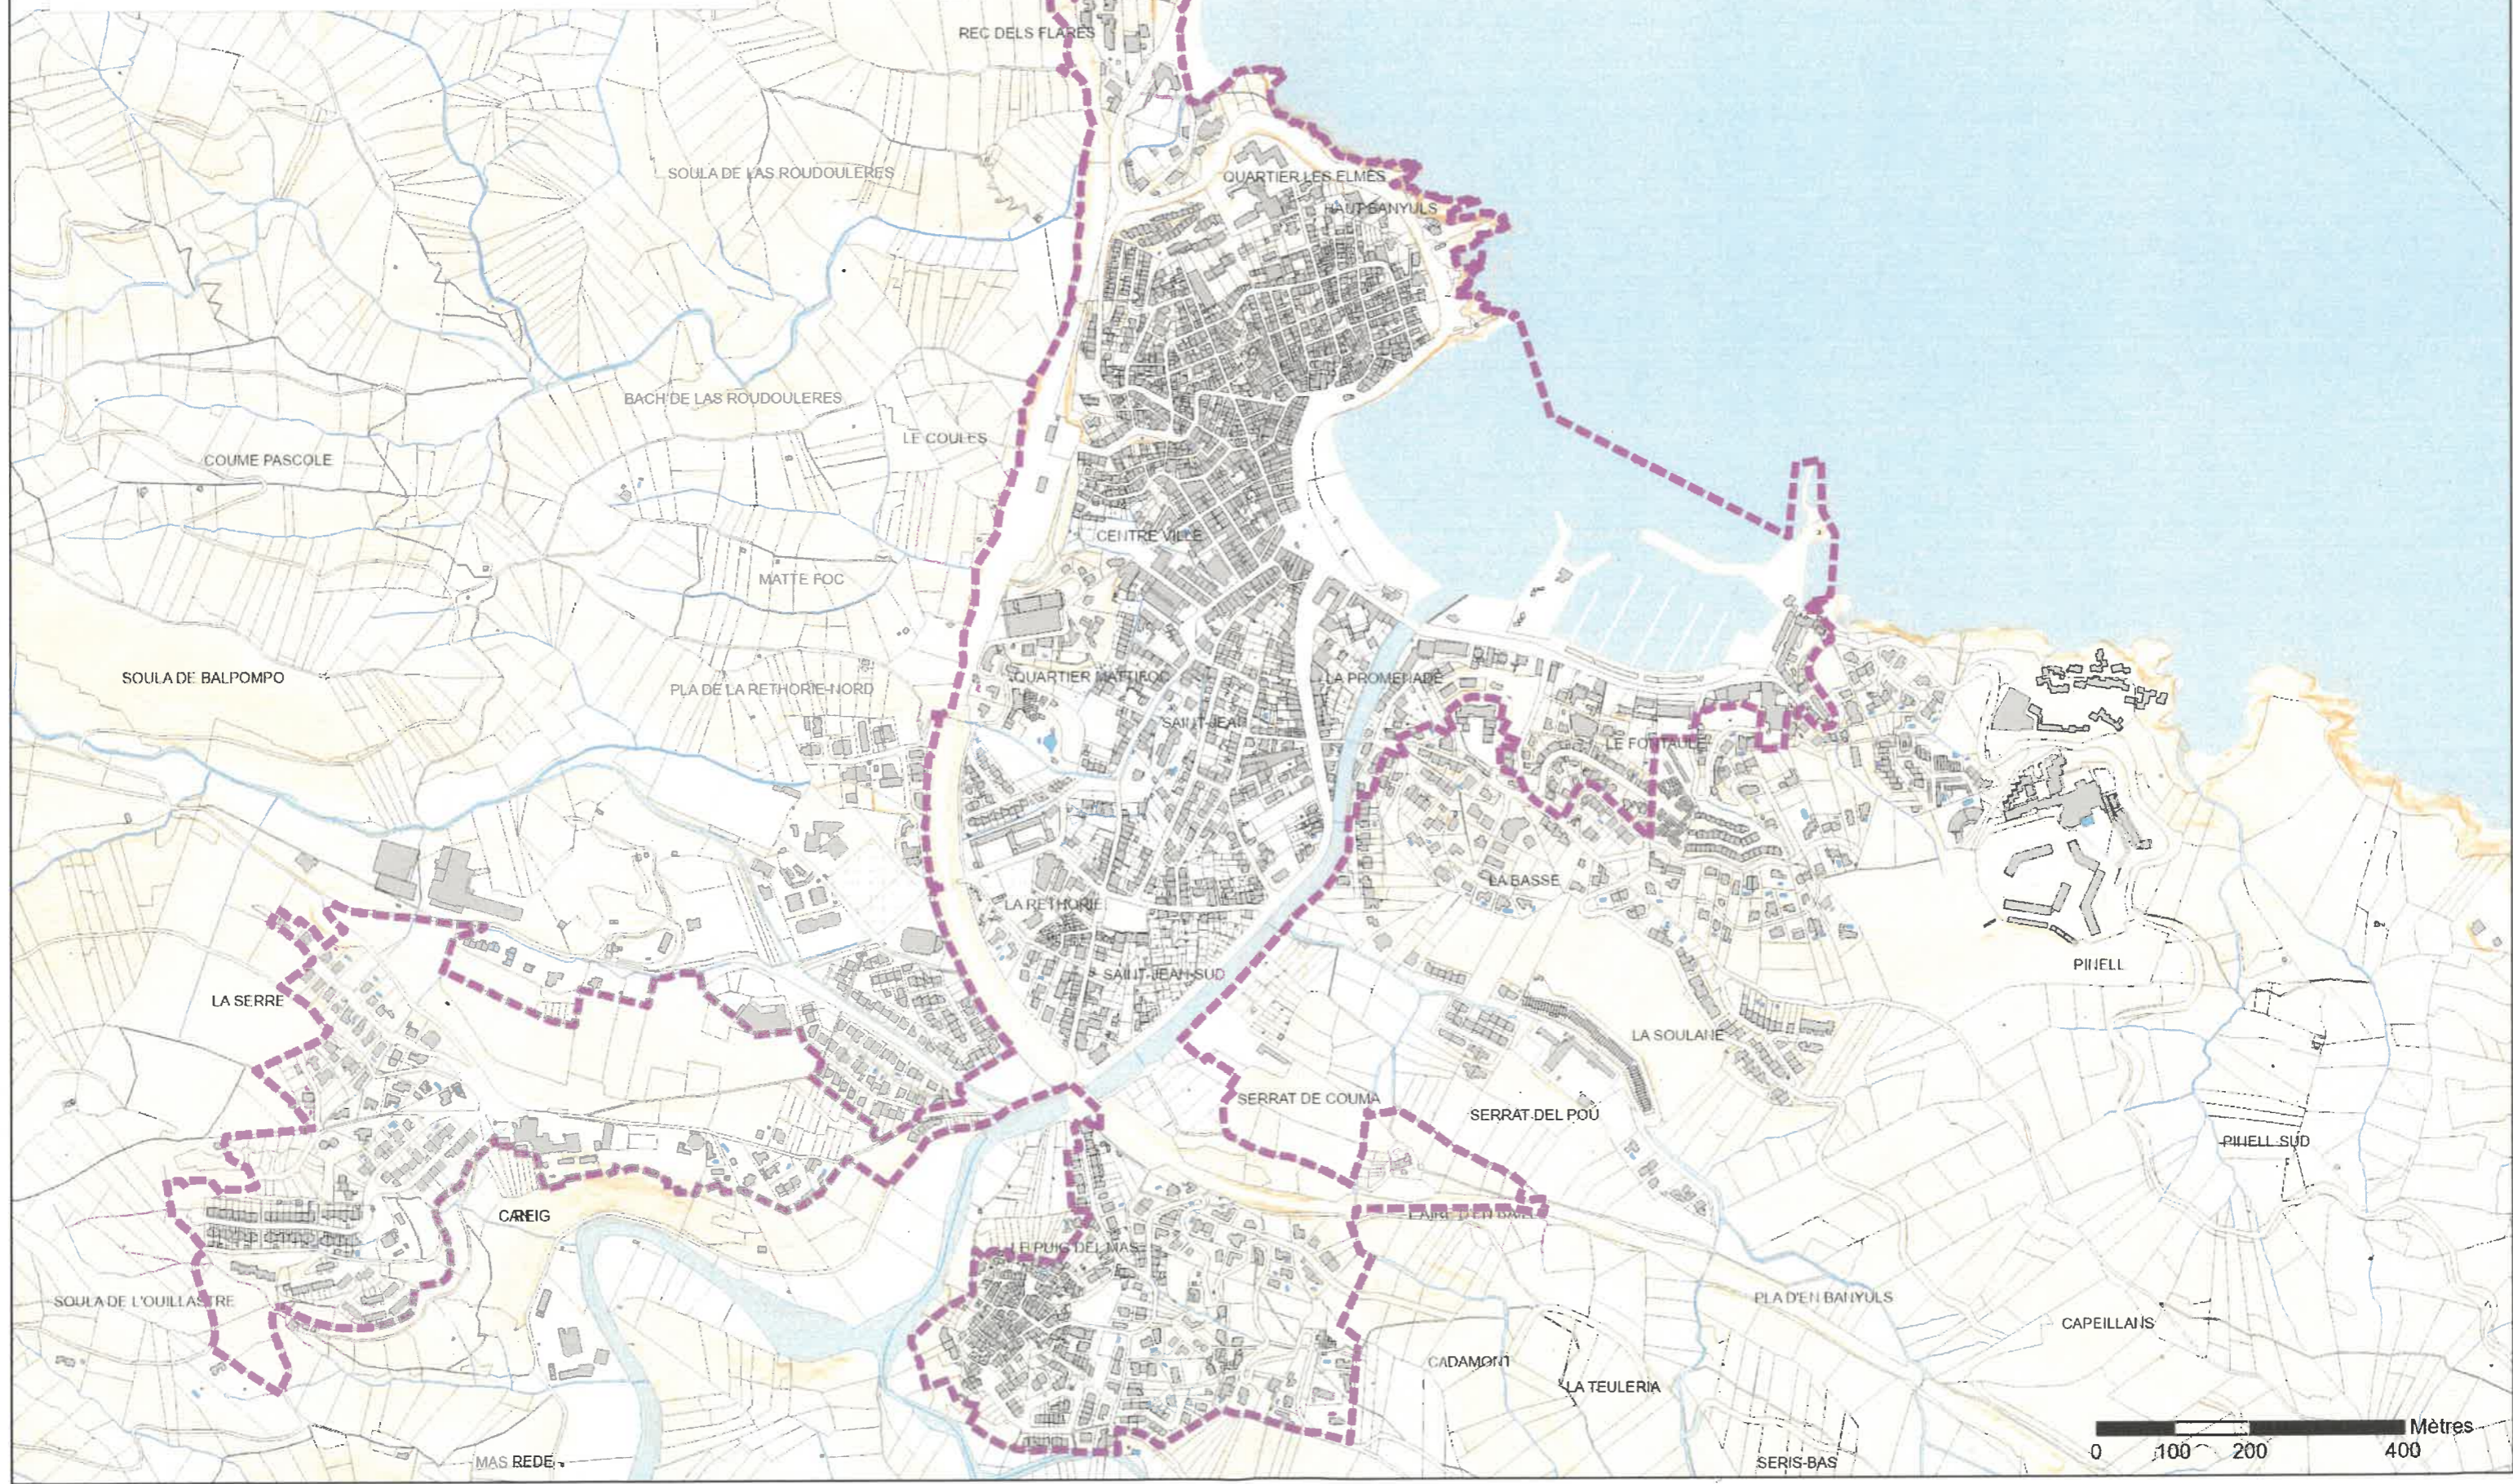

Commune de Banyuls-sur-Mer

Site Patrimonial Remarquable (S.P.R.)

B3 - Projet de délimitation de S.P.R.

 Périmètre du SPR

Pièce n° 2

0 100 200 400 Mètres